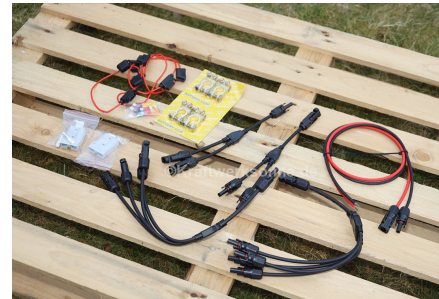

Solar-Insellösung Module, Wechselrichter, Solarregler, Batterien, Kabel...

Solarinsellösungen von 100 Watt bis 30.000 Watt

Solkabel, Stecker, Verteiler, Sicherungen

Stützen & Befestigungen für Module

Batteriekasten für mobile Einsätze

Beispiel MPPT-Solarregler

Foto v.l.n.r.: Beispiele Wechselrichter (1. WR modifiziert; 2. WR echte Sinuswelle; 3. WR öffentliches Netz)

Hier die Highlights unseres Angebotes:

- Für eine autarke Solar-Insellösung benötigen Sie:
- Solar-Module, (PV-Panels)
- Aufstellstützen, Bodenbefestigungen uvm.
- Solarregler zur Steuerung
- Wechselrichter - verschiedene Typen abhängig der Stromqualität der Verbraucher
- Solarkabel, Batteriekabel, Netzkabel...
- Batterien (z. B. Blei-Säure, GEL, AGM, Lithium... mit 12 Volt und 100 Ah oder höher und eine passende Anzahl an Batterieboxen)

Hinweis: Bei einer Serienschaltung (= Reihen-schaltung) von Modulen und/oder Batterien addieren sich die Spannungen. Bei einer Parallelschaltung addieren sich die Kapazitäten einzelner Module und/oder Batterien. Es wird jeweils eine entsprechende Hardware mit der dazu passenden Verkabelung benötigt! Bei Fragen sprechen Sie uns bitte an!